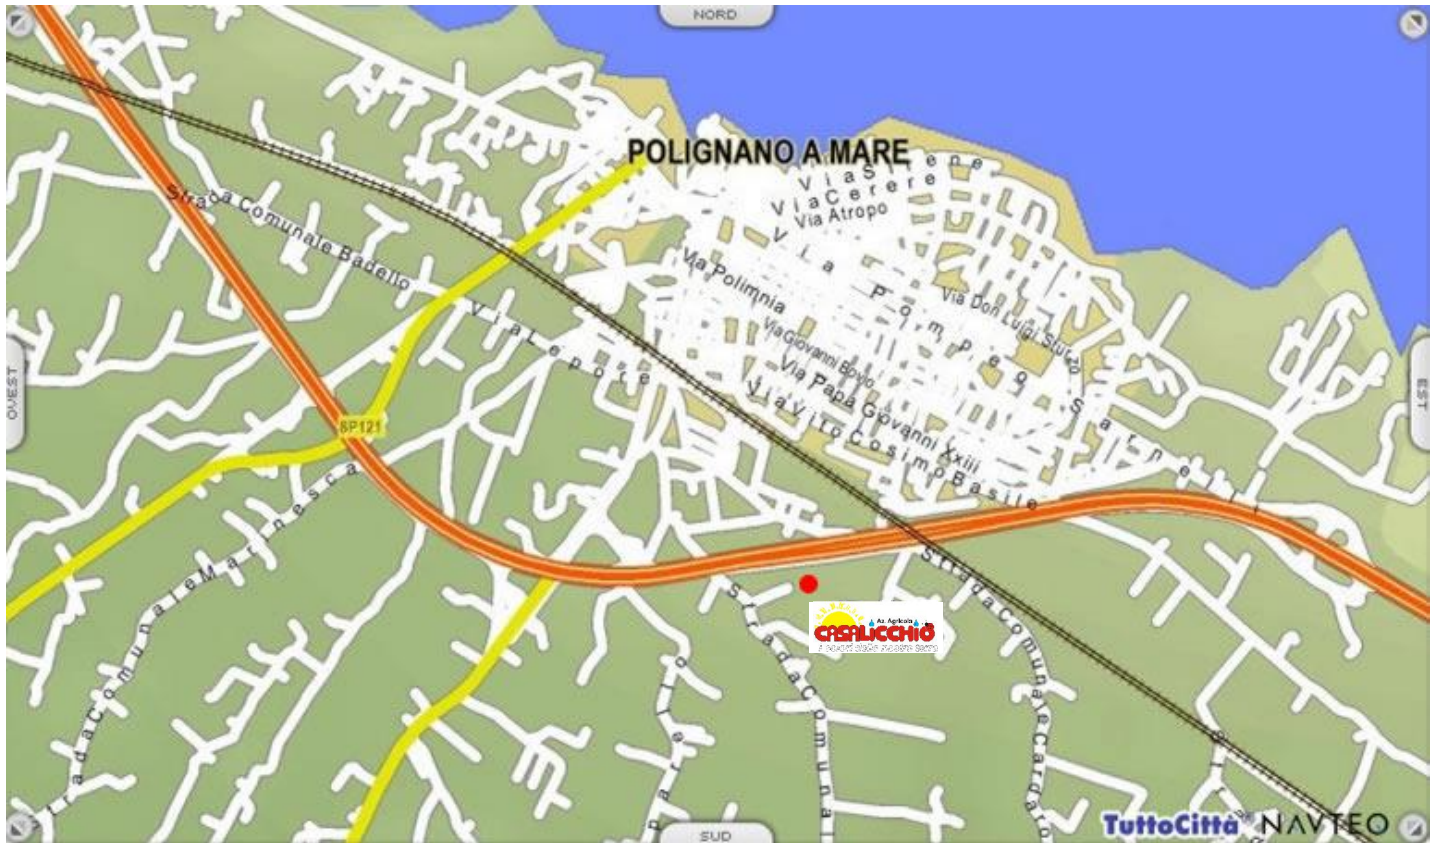

C.da Locosantissimo, 1316/A
70044 Polignano a Mare (Bari) ITALY

p.iva 04605860727

Tel. +39 080 4241011

fax +39 080 4242380

POLIGNANO
A MARE

USCITA POLIGNANO/CASTELLANA

S.S.16 DIREZIONE
BARI → BRINDISI

S.S. 16 DIREZIONE
BARI ← BRINDISI

Q8
STAZIONE DI
SERVIZIO

USCITA
POLIGNANO
CONVERSANO

USCITA
POLIGNANO
CASTELLANA

100 metri

S.P.
POLIGNANO
CASTELLANA

200 metri

200 metri

**AZ.AGRICOLA
CASALICCHIO**